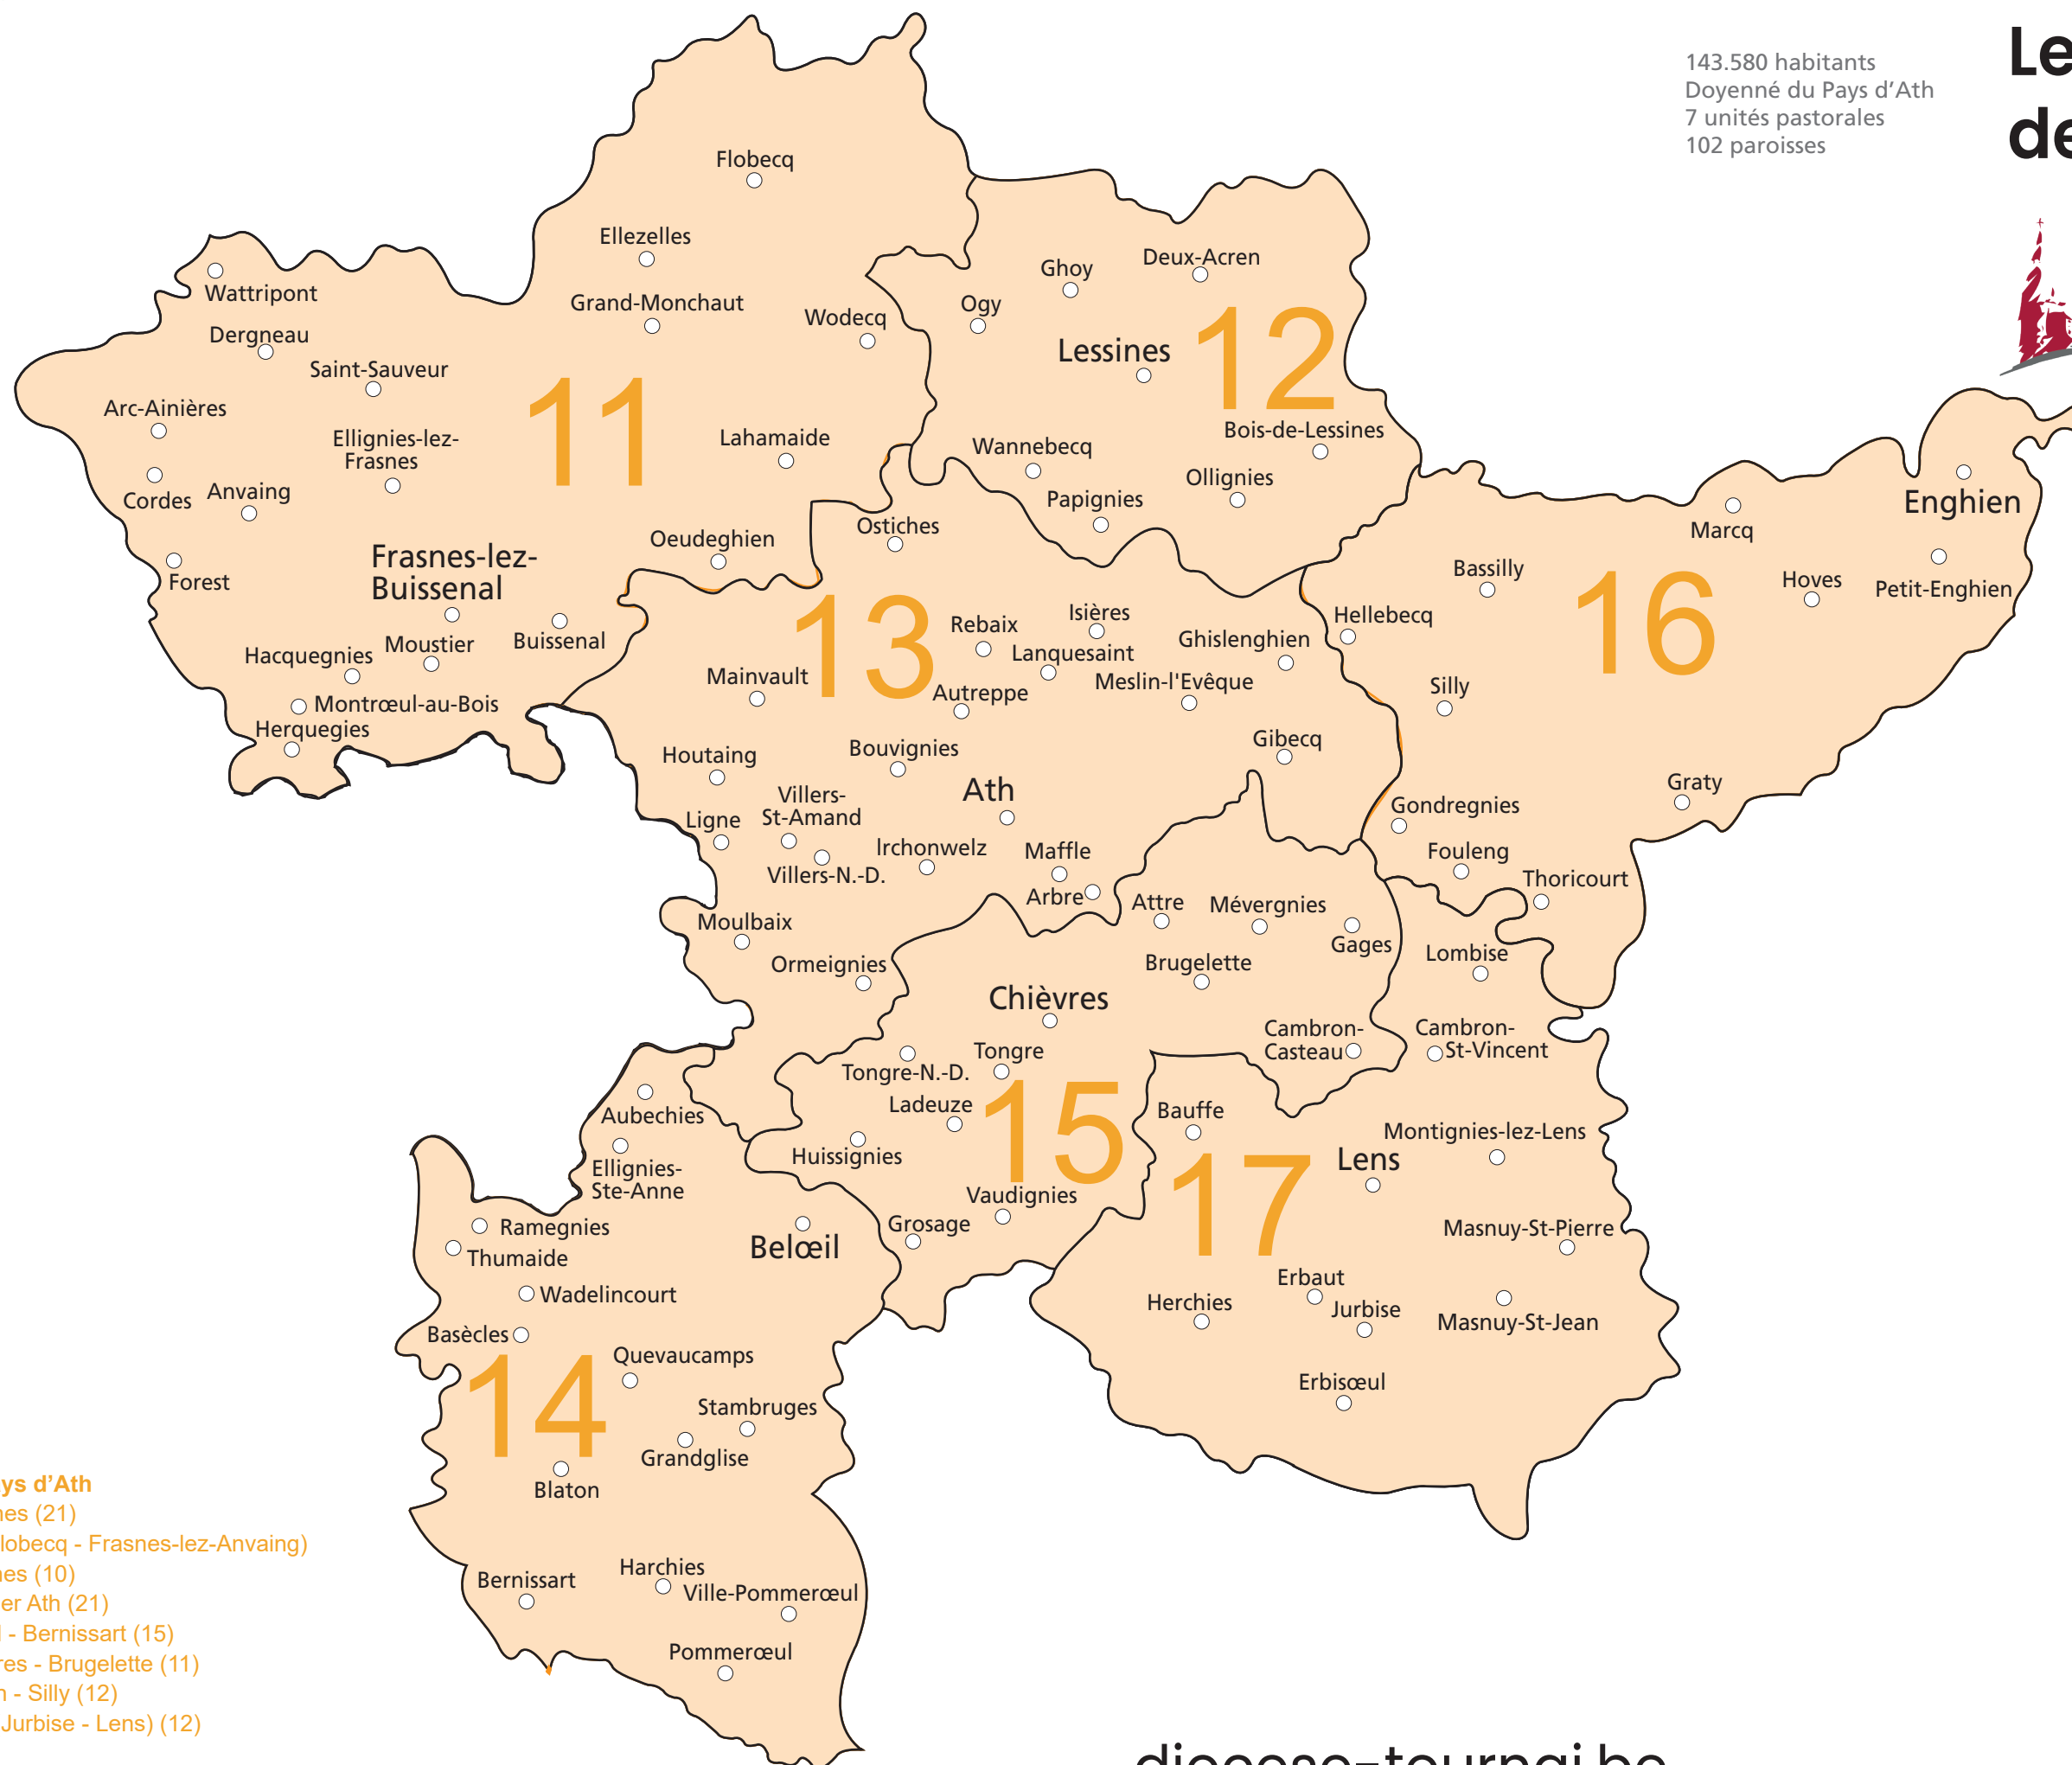

Le diocèse de Tournai

143.580 habitants
Doyenné du Pays d'Ath
7 unités pastorales
102 paroisses

Doyenné du Pays d'Ath

- 11 UP des Collines (21)
(Ellezelles - Flobecq - Frasnes-lez-Anvaing)
- 12 UP de Lessines (10)
- 13 UP Bon Berger Ath (21)
- 14 UP de Belœil - Bernissart (15)
- 15 UP de Chièvres - Brugelette (11)
- 16 UP d'Enghien - Silly (12)
- 17 UP de Lens (Jurbise - Lens) (12)

UP : Unité Pastorale
() : nombre de paroisses

diocese-tournai.be

mai 2021