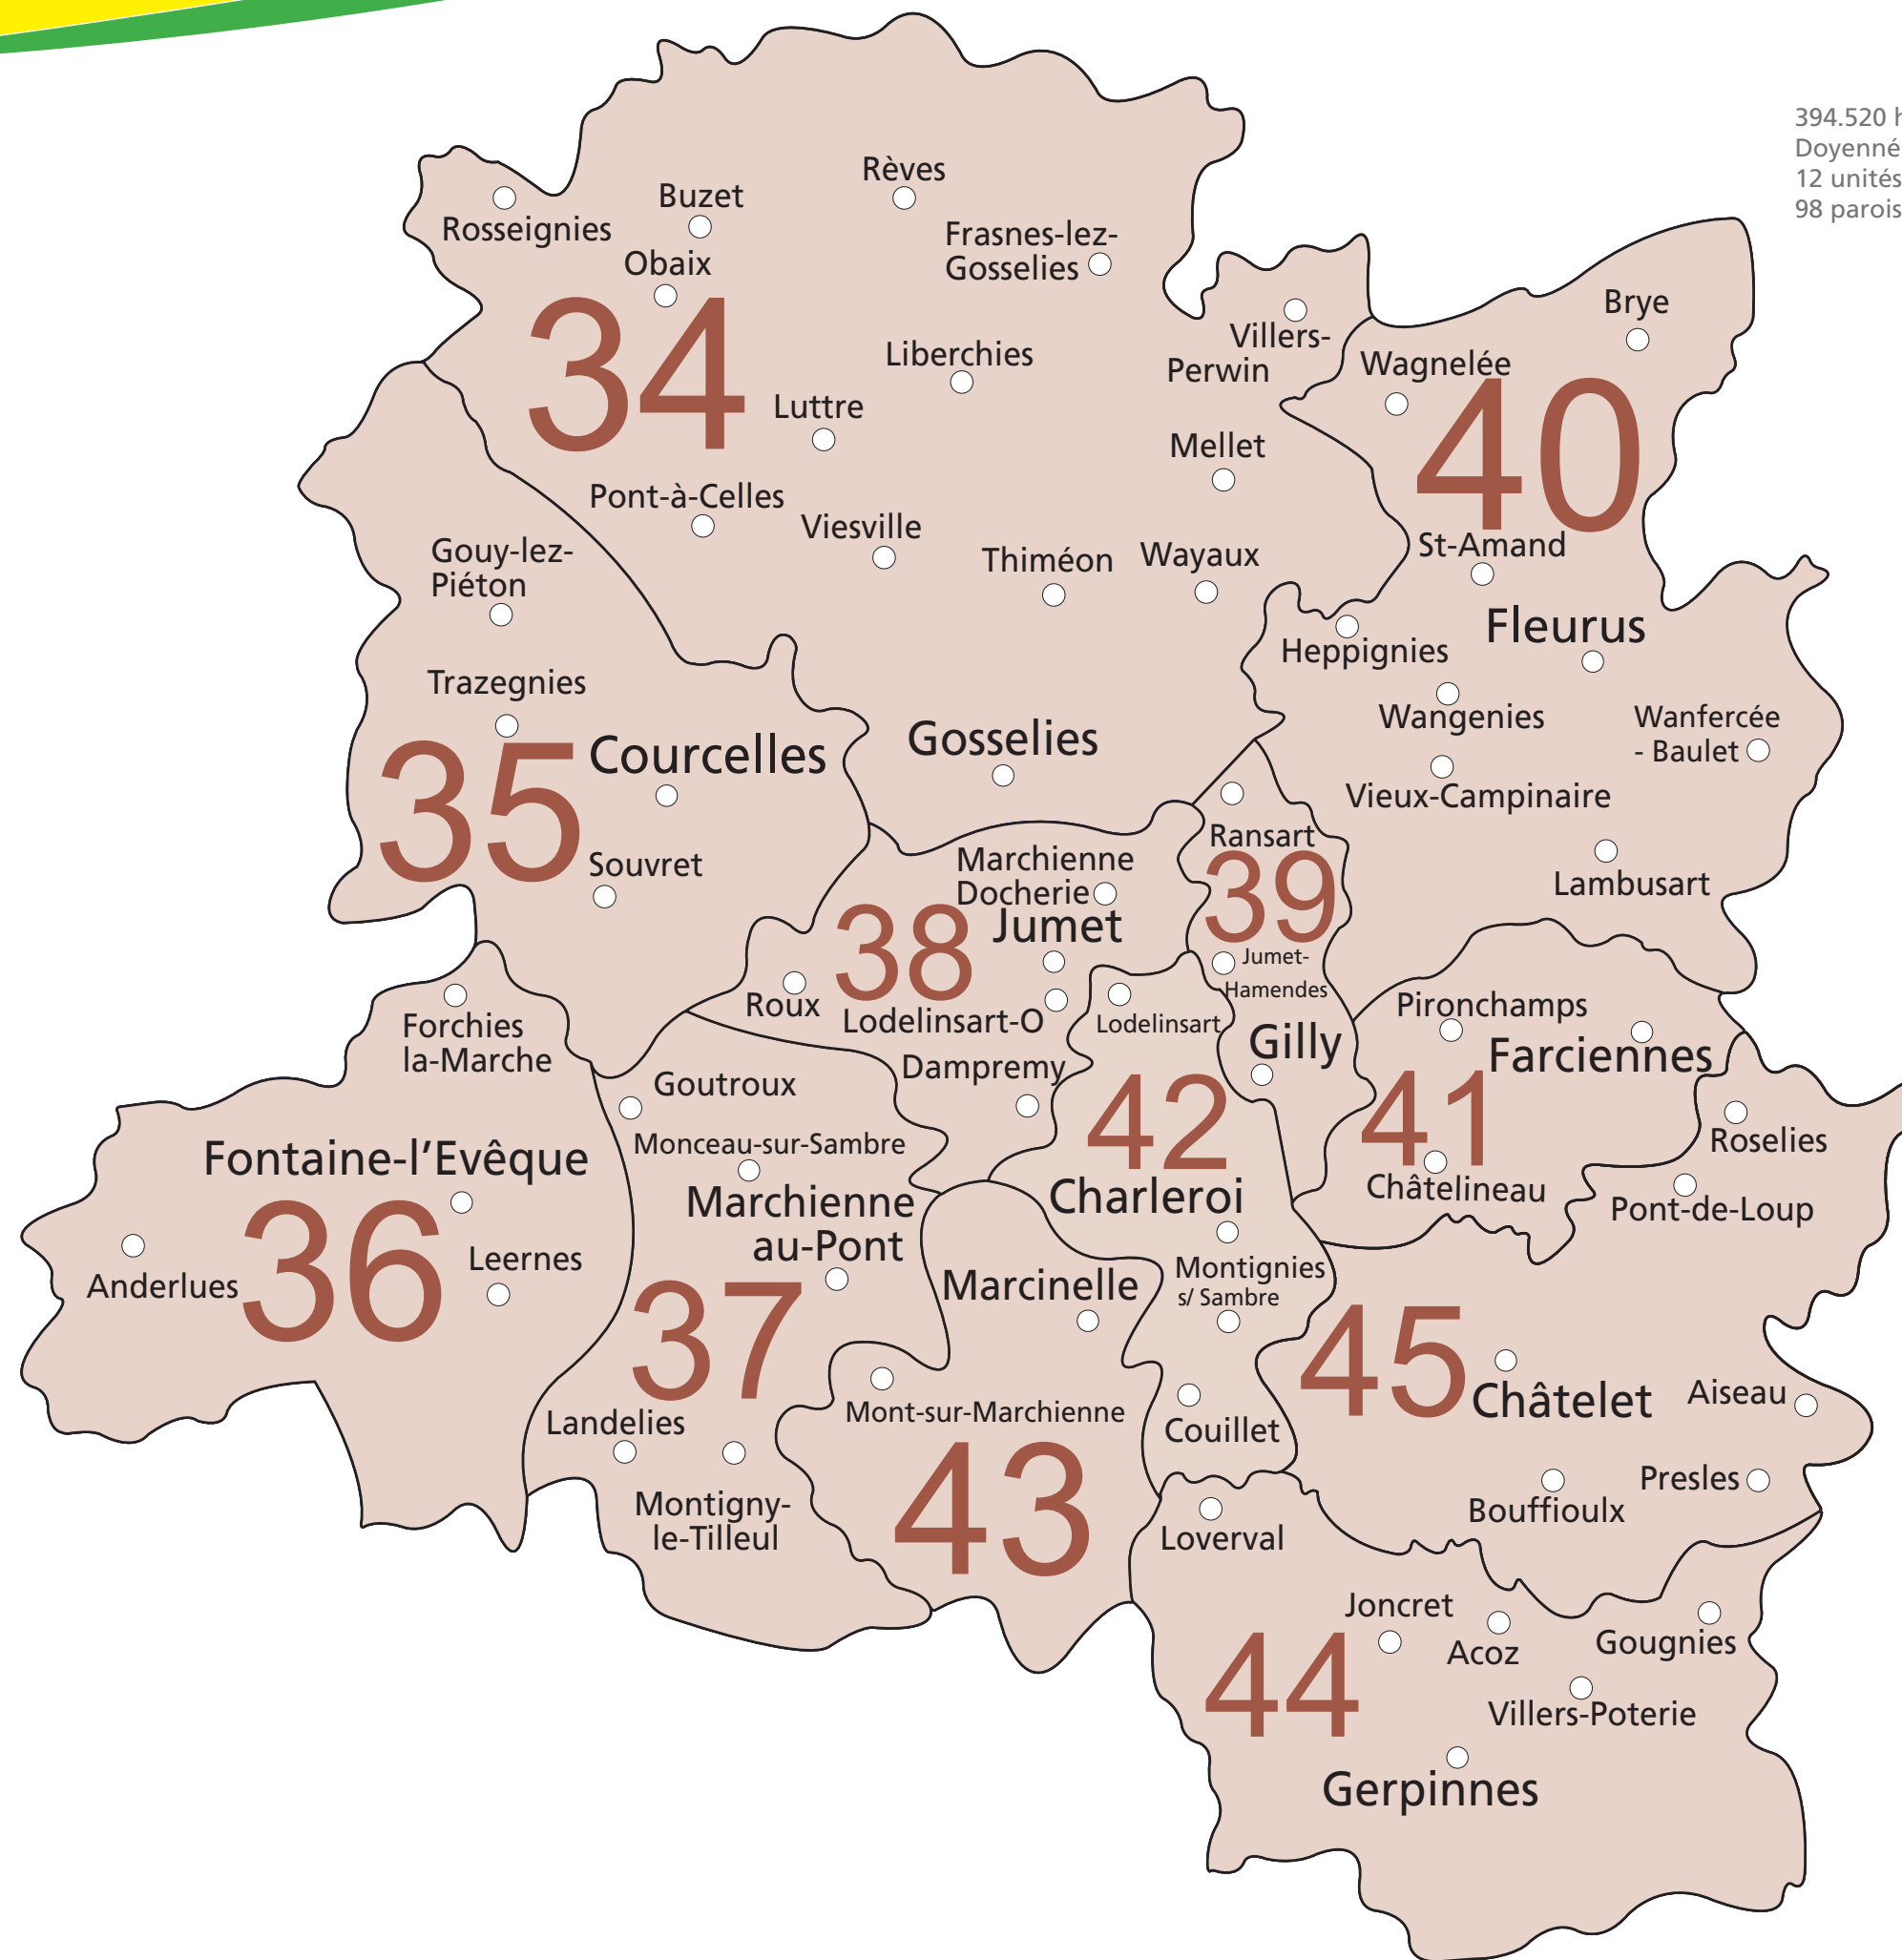

394.520 habitants
 Doyenné du Pays de Charleroi
 12 unités pastorales
 98 paroisses

Le diocèse de Tournai

- Doyenné du Pays de Charleroi**
- 34 UP Saint Mutien-Marie (15)
(Gosselies - Les Bons Villers - Pont-à-Celles)
 - 35 UP de Courcelles (7)
 - 36 UP de Fontaine-l'Evêque - Anderlues (7)
 - 37 UP de Marchienne-au-Pont (7)
(Marchienne-au-Pont - Montigny-le-Tilleul)
 - 38 UP Sainte-Marie-Madeleine (Jumet) (8)
 - 39 UP de Gilly (7)
 - 40 UP de Fleurus (10)
 - 41 UP Notre-Dame de Fatima (5)
(Farciennes - Châtelineau)
 - 42 UP de Charleroi (9)
 - 43 UP Marcimont (6)
(Marcinelle - Mont-sur-Marchienne)
 - 44 UP de Gerpinnes (7)
 - 45 UP de Châtelet (10)