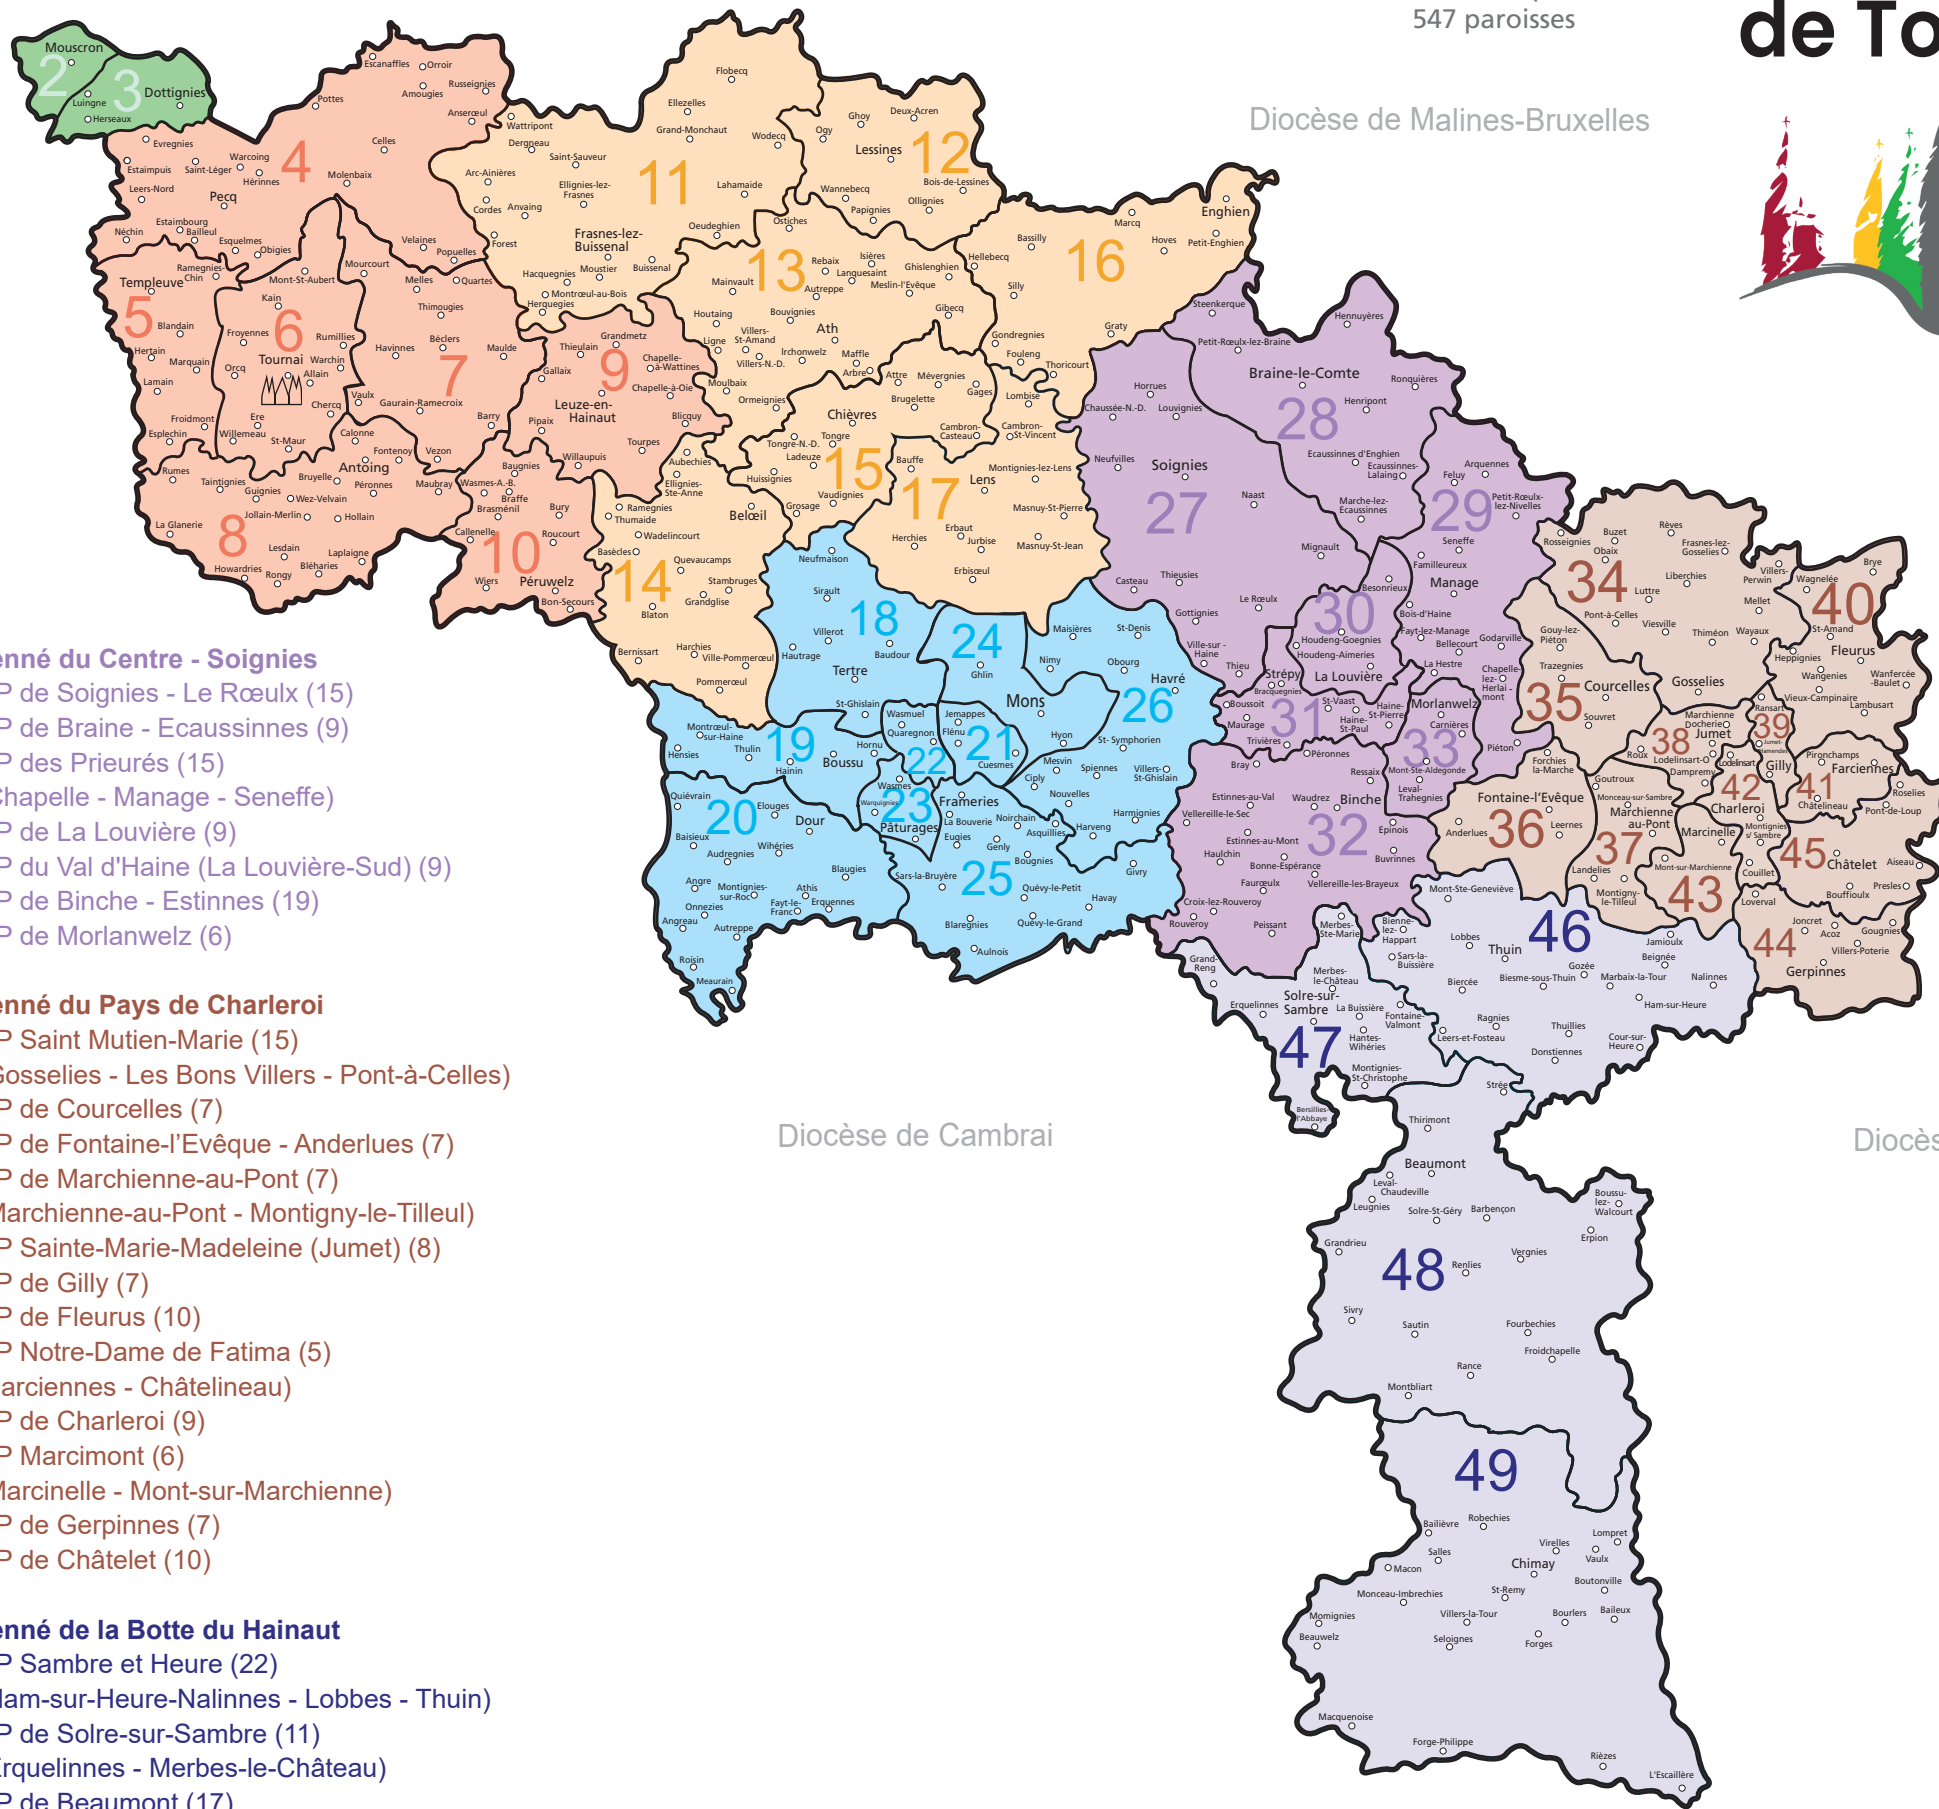

Diocèse de Bruges

Diocèse de Gand

1.344.840 habitants
7 doyennés
49 unités pastorales
547 paroisses

Le diocèse de Tournai

Diocèse de Lille

Diocèse de Malines-Bruxelles

Doyenné de Mouscron - Comines

- 1 UP de Comines (7) (Comines - Warneton)
- 2 UP de Mouscron (6)
- 3 UP des Cinq Clochers (5) (Luingne - Herseaux - Dottignies)

Doyenné du Tournaisis

- 4 UP du Val de l'Escaut (22) (Celles - Estaimpuis - Mont-de-l'Enclus - Pecq)
- 5 UP de Tournai-Ouest (8)
- 6 UP de Tournai-Centre (20)
- 7 UP de Tournai-Est (12)
- 8 UP d'Antoing (18) (Antoing - Brunehaut - Rumes)
- 9 UP de Leuze-en-Hainaut (10)
- 10 UP de Péruwelz (10)

Doyenné du Pays d'Ath

- 11 UP des Collines (21) (Ellezelles - Flobecq - Frasnes-lez-Anvaing)
- 12 UP de Lessines (10)
- 13 UP Bon Berger Ath (12)
- 14 UP de Belœil - Bernissart (15)
- 15 UP de Chièvres - Brugelette (11)
- 16 UP d'Enghien - Silly (12)
- 17 UP de Lens (Jurbise - Lens) (12)

Doyenné du Centre - Soignies

- 27 UP de Soignies - Le Rœulx (15)
- 28 UP de Braine - Ecaussinnes (9)
- 29 UP des Prieurés (15) (Chapelle - Manage - Seneffe)
- 30 UP de La Louvière (9)
- 31 UP du Val d'Haine (La Louvière-Sud) (9)
- 32 UP de Binche - Estinnes (19)
- 33 UP de Morlanwelz (6)