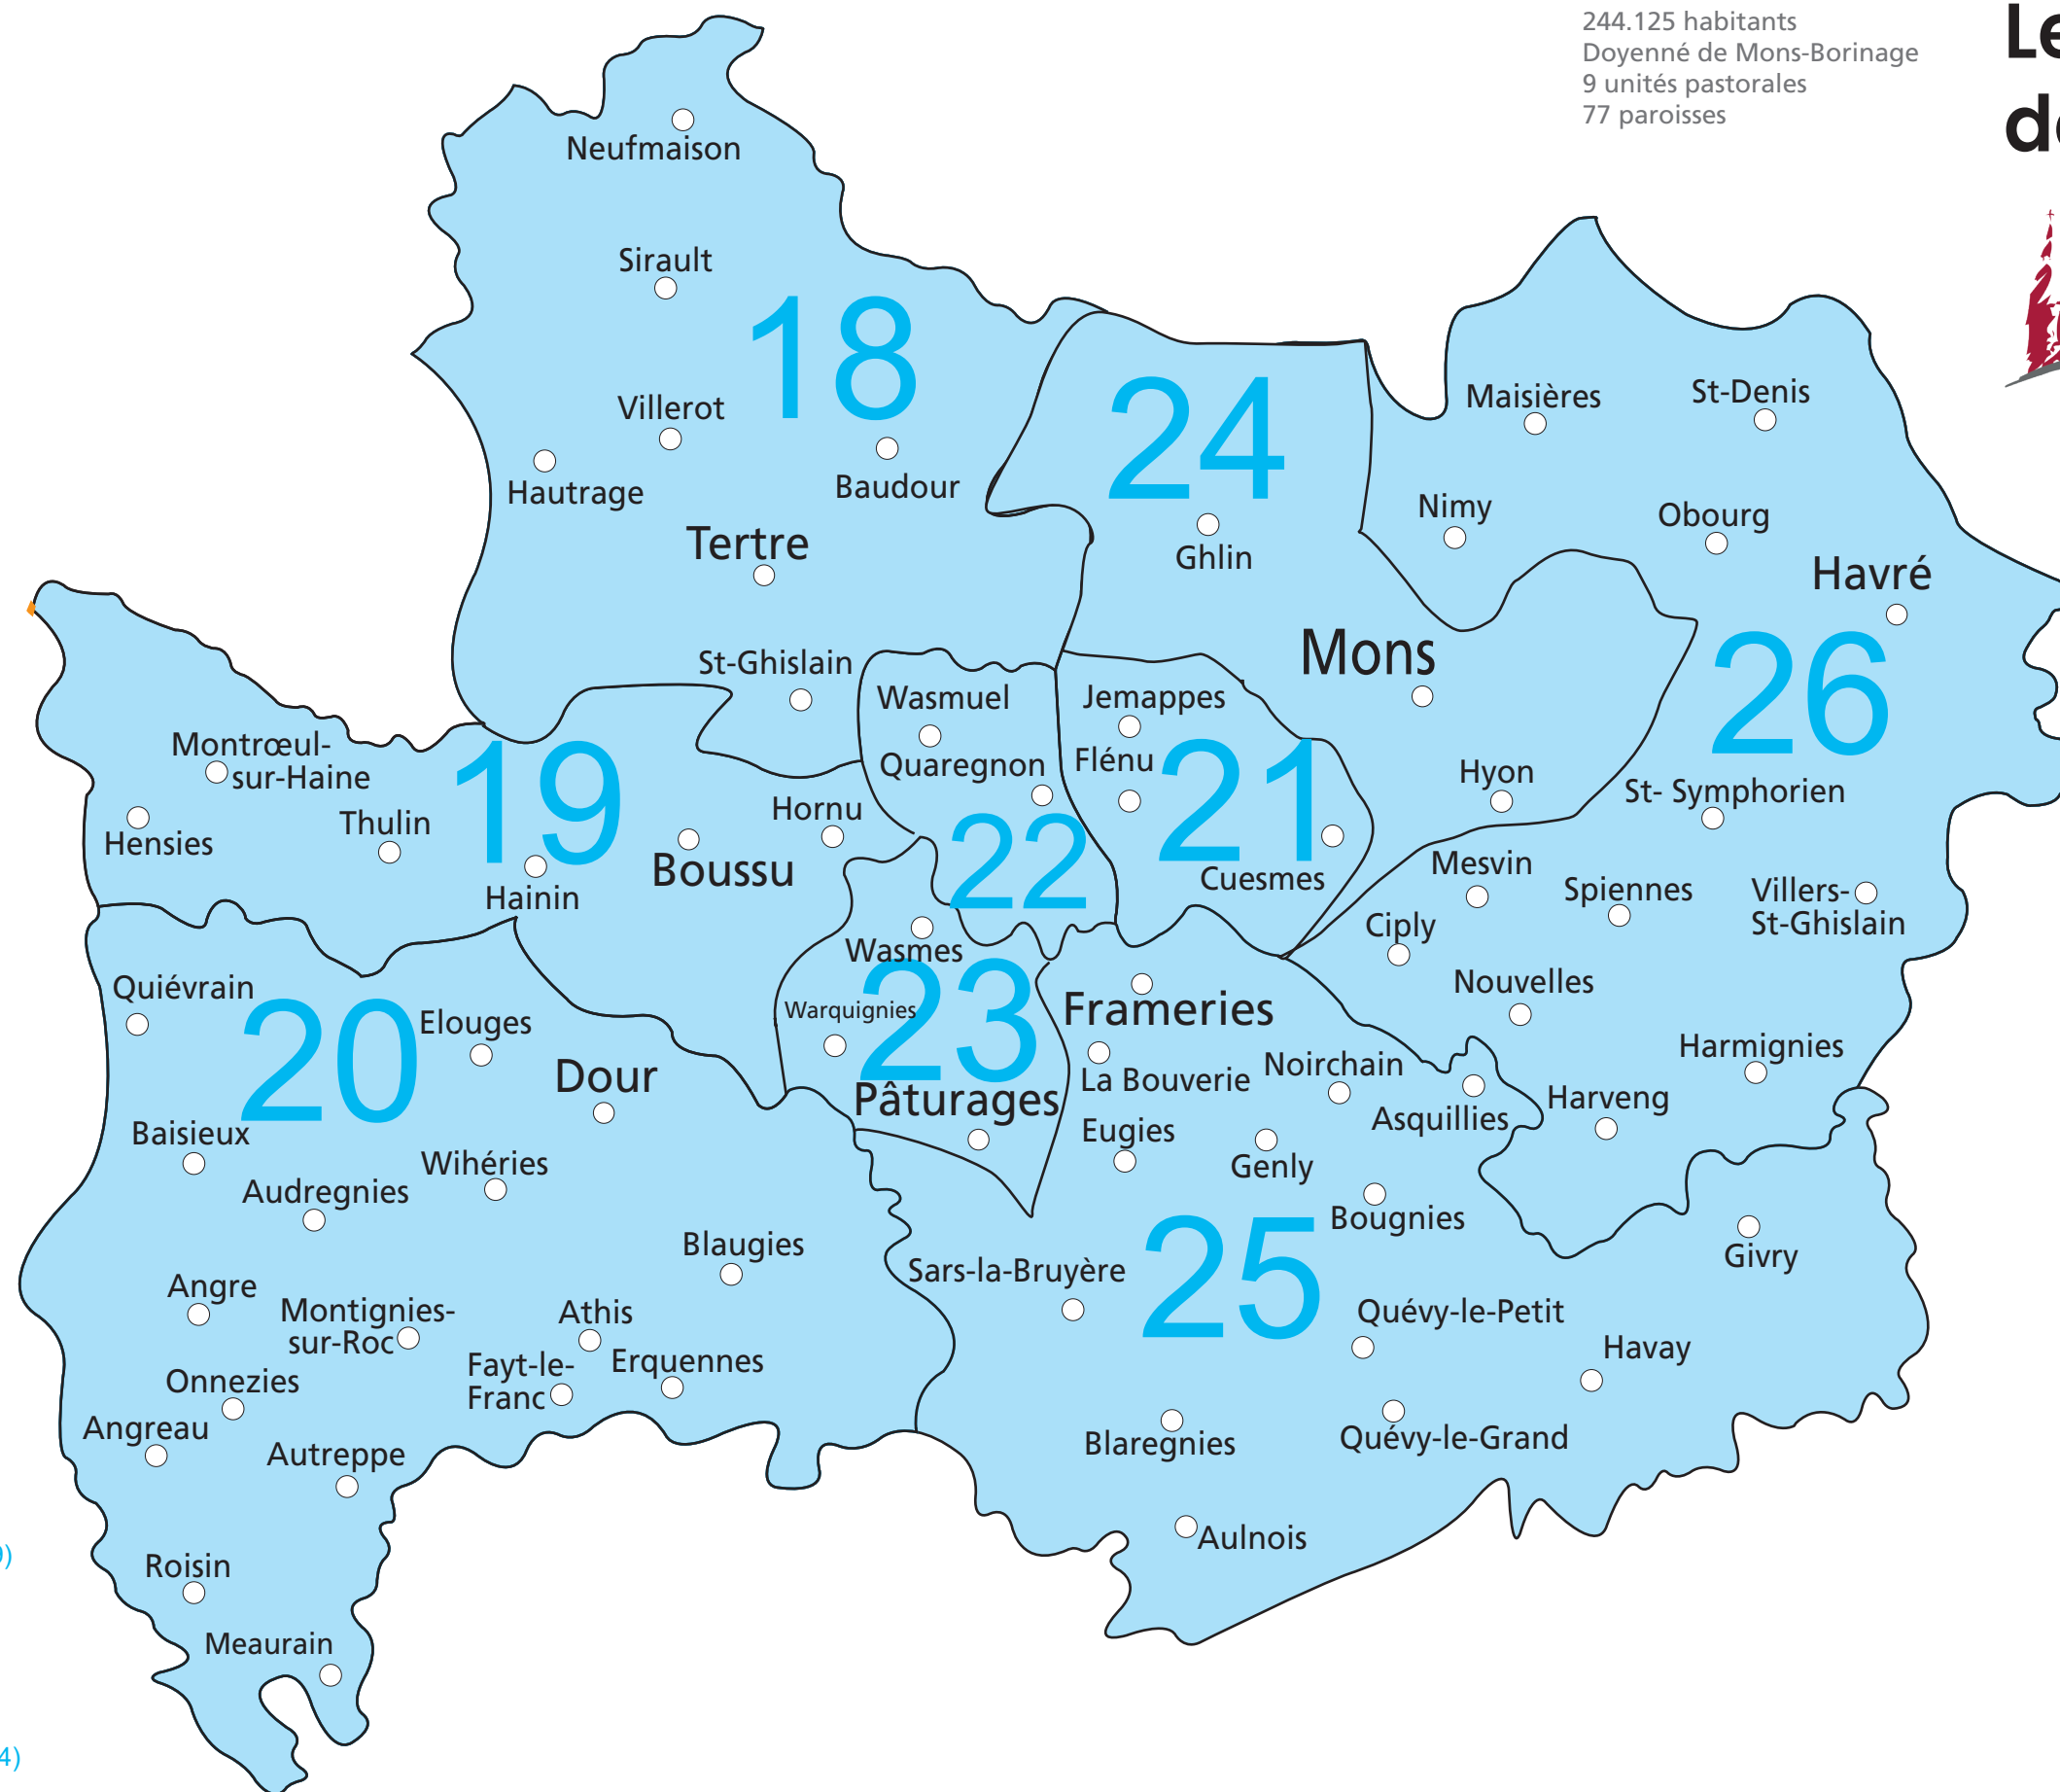

Le diocèse de Tournai

244.125 habitants
Doyenné de Mons-Borinage
9 unités pastorales
77 paroisses

Doyenné de Mons-Borinage

- 18 UP de Tertre (Saint-Ghislain) (9)
- 19 UP de Boussu - Hensies (8)
- 20 UP des Hauts-Pays (16)
(Dour - Honnelles - Quiévrain)
- 21 UP Marie Porte du Ciel (3)
(Cuesmes - Flénu - Jemappes)
- 22 UP de Quaregnon - Wasmuel (4)
- 23 UP de Colfontaine (4)
- 24 UP de Mons (7)
- 25 UP de Frameries - Quévy (12)
- 26 UP Saint-François à Mons-Est (14)

UP : Unité Pastorale
() : nombre de paroisses

diocese-tournai.be

mai 2021