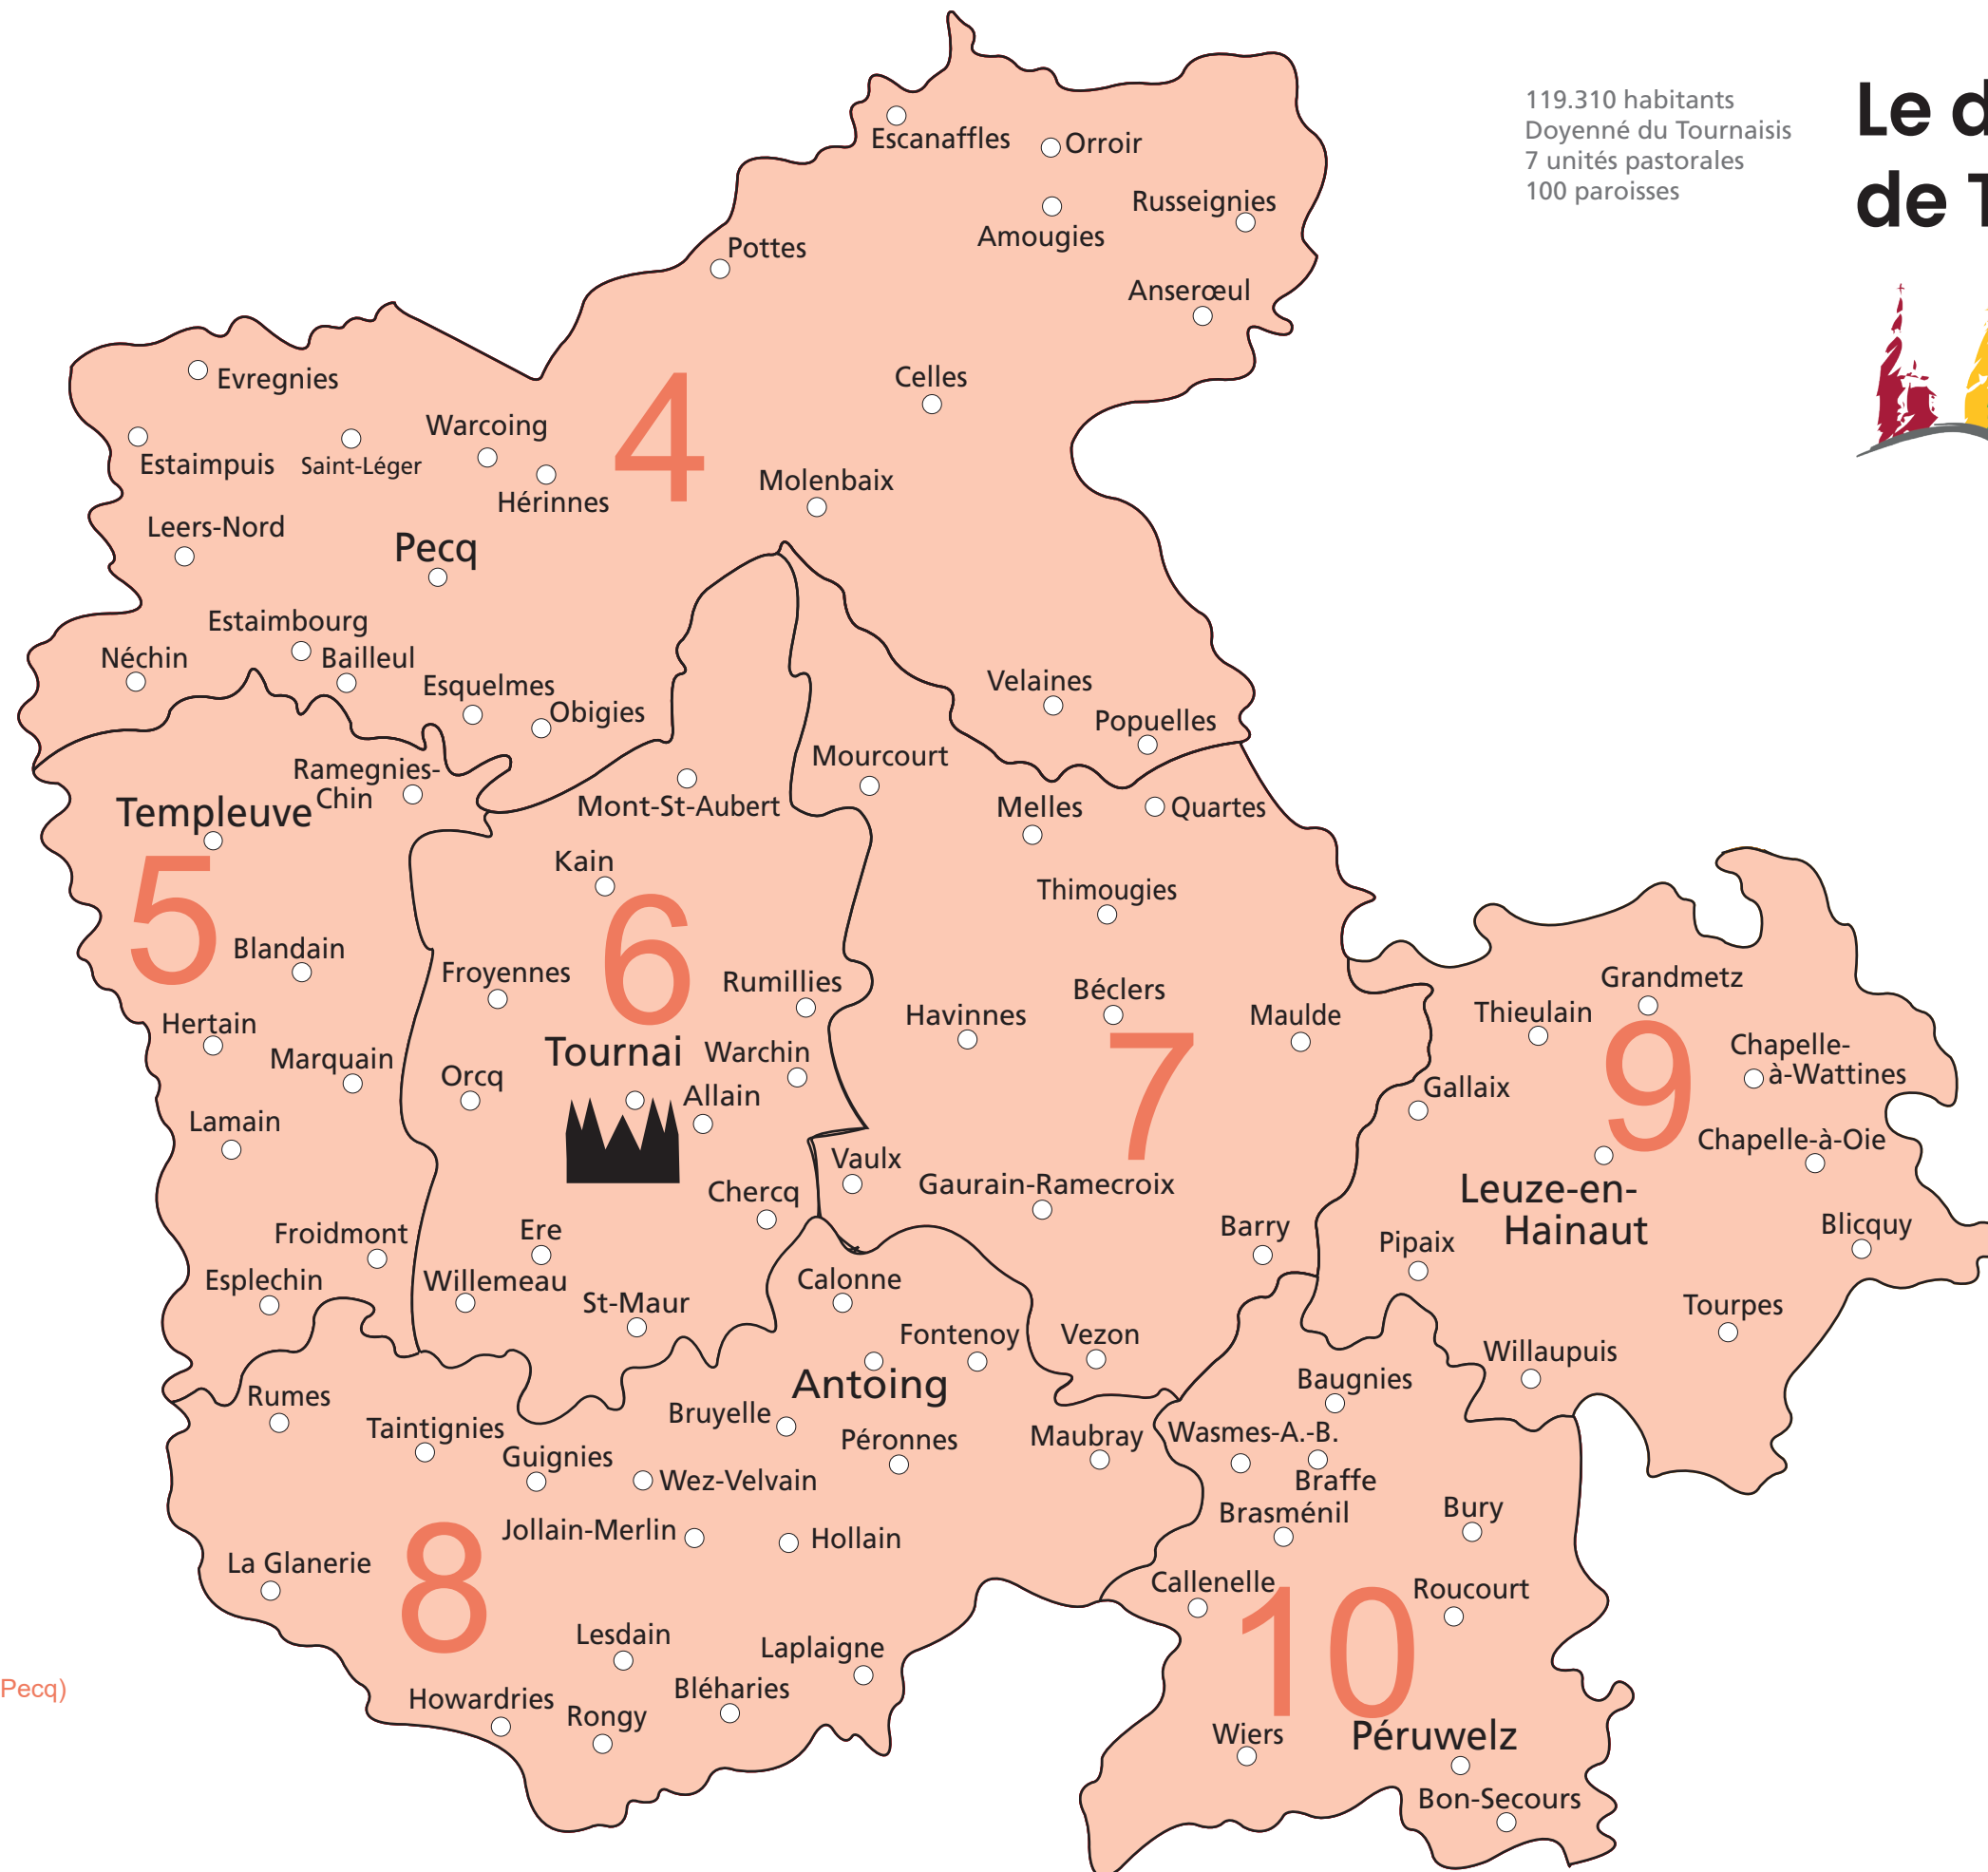

119.310 habitants
Doyenné du Tournaisis
7 unités pastorales
100 paroisses

Le diocèse de Tournai

Doyenné du Tournaisis

- 4 UP du Val de l'Escaut (22)
(Celles - Estaimpuis - Mont-de-l'Enclus - Pecq)
- 5 UP de Tournai-Ouest (8)
- 6 UP de Tournai-Centre (20)
- 7 UP de Tournai-Est (12)
- 8 UP d'Antoing (18)
(Antoing - Brunehaut - Rumes)
- 9 UP de Leuze-en-Hainaut (10)
- 10 UP de Péruwelz (10)